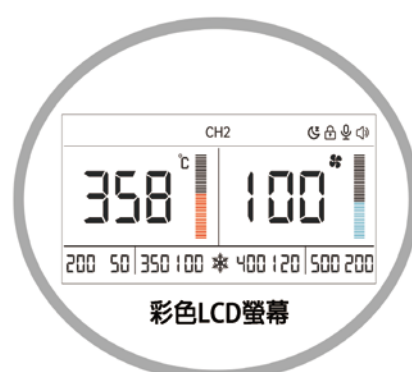

特點

- 首創 AI 語音控制功能，可聲控熱風槍，解放雙手。
- 彩色液晶螢幕，加熱顯示可選擇標準模式、曲線模式、爐溫模式。
- 支持密碼保護功能和按鍵鎖定功能。
- 支持四通道溫度/風量可預設往返切換。
- 磁控開關控制，放置熱風架智能休眠，延長發熱芯壽命。
- 功率大，升溫快，溫度調節方便且精準。
- 使用無碳刷渦流馬達，氣流量可調整範圍大，因應多種加熱場合。

發熱芯

多款熱風頭

彩色LCD螢幕

規格

型號	990VC
功率	1300W
電壓	AC 110V
溫度範圍	50~550°C
風量	70L/Min(Max)
風量調節範圍	1~200 級
外形尺寸	214(L)x235(W)x159(H)mm
重量	約 4.3kg