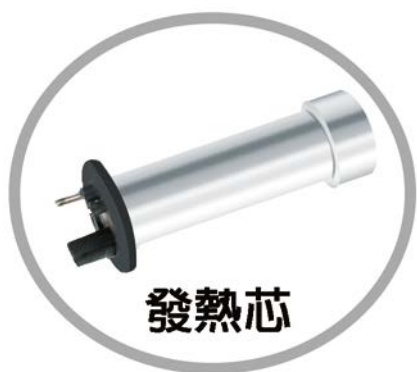

特點

- 首創 AI 語音控制功能，可聲控熱風槍，解放雙手。
- 彩色液晶螢幕，加熱顯示可選擇標準模式、曲線模式、爐溫模式。
- 支持密碼保護功能和按鍵鎖定功能。
- 支持四通道溫度/風量可預設往返切換。
- 磁控開關控制，放置熱風架智能休眠，延長發熱芯壽命。
- 功率大，升溫快，溫度調節方便且精準。
- 使用無碳刷渦流馬達，氣流量可調整範圍大，因應多種加熱場合。

發熱芯

多款熱風頭

彩色LCD螢幕

規格

型號	990VC
功率	1300W
電壓	AC 110V
溫度範圍	50~550°C
風量	70L/Min(Max)
風量調節範圍	1~200 級
外形尺寸	214(L)x235(W)x159(H)mm
重量	約 4.3kg